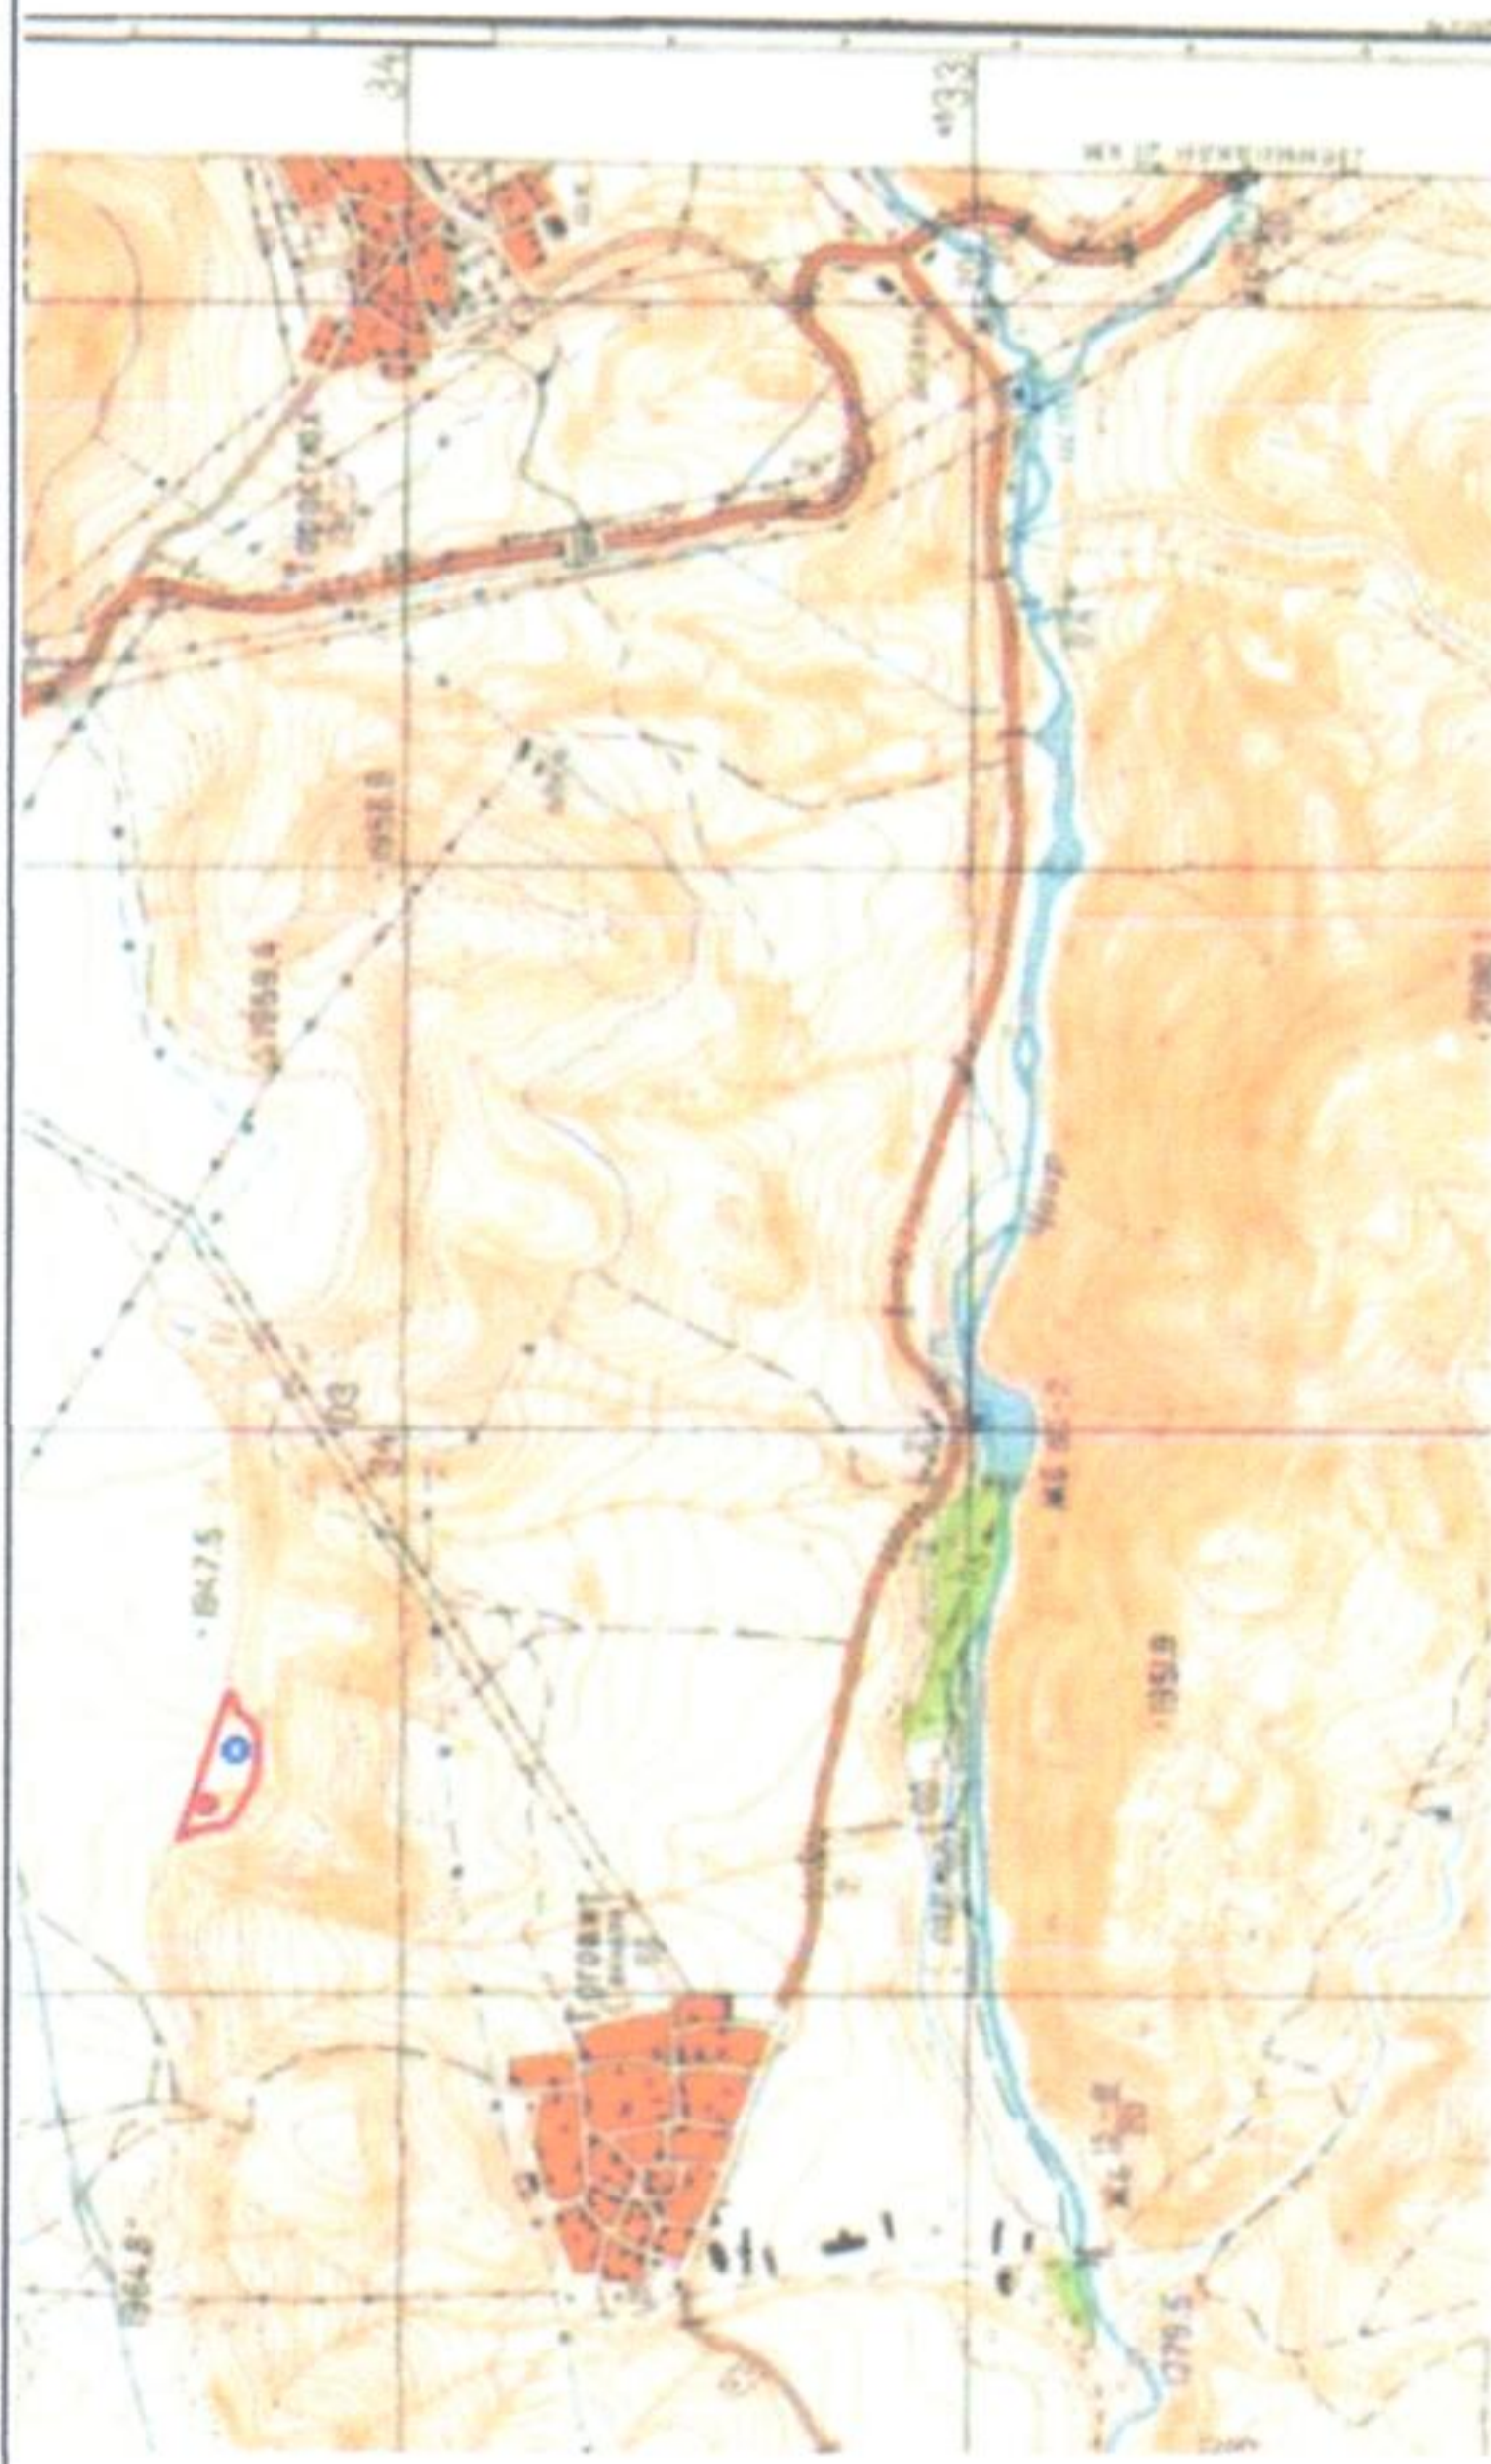

ՄՇՏԱՂԻՏԱՐԿՈՒՄՆԵՐԻ ԱՐԴՅՈՒՆՔՆԵՐԻ ՎԵՐԱԲԵՐՅԱԼ ԵՌԱՄՍՅԱԿԱՅԻՆ ՀԱՂՈՂՈՒՄՆԵՐ (2023թ.-ի 3-րդ եռ.)

Մշտաղիտարկումների օբյեկտը	Մշտաղիտարկումների վայրը	Ցուցանիշը	Մշտաղիտարկումների տեսակը	Հաճախականությունը	Արդյունքը
Մթնոլորտային օդ	Բացահանքի տարածք, ճանապարհներ, արտադրական տարածք	Հանքափոշի այդ թվում՝ կախյալ մասնիկներ (PM10 և PM2.5)	նմուշի լաբորատոր հետազոտություն	Շաբաթական 1 անգամ եռամսյակային ամփոփ	Փոշի անօրգանական - 1,5 ս/եռ Կախյալ մասնիկներ - 0.0435 ս/եռ Սծխածնի օքսիդ - 0.279 ս/եռ Ազոտի օքսիդներ - 0.542 ս/եռ Սծխաջրածիններ - 0,02 ս/եռ
Հողային ծածկույթ	Արտադրական իրապարակ, հանքի տարածք	Հողերի քիմիական (pH, կատիոնափոխանական հատկությունները, էլեկտրահաղորդականության հատկանիշներ, մետաղների պարունակությունը՝ Fe, Ba, Mn, Zn, Sr, B, Cu, Mo, Cr, Co, Hg, As, Pb, Ni, V, Sb, Se), հողերում նավթամթերքների պարունակությունը	նմուշառում, նմուշի լաբորատոր հետազոտություն	Տարեկան 1 անգամ	Cr - 6 մգ/կգ Ni - 4 մգ/կգ Zn - 23 մգ/կգ Pb - 32 մգ/կգ Co - 5 մգ/կգ V - 150 մգ/կգ  Mn - 60 մգ/կգ Sb - 4,5 մգ/կգ Cu - 3 մգ/կգ pH - 7
Վայրի բնություն, կենսամիջավայր, կարմիր գրքում ընդգրկված, էնդեմիկ տեսակներ	Ընդերքագործման տարածք և հարակից շրջան	Տարածքին բնորոշ վայրի բնության ներկայացուցիչների նկարագրություն	Հաշվառում, նկարագրություն,	Տարին 1 անգամ	Ընկերության գործունեության արդյունքում կենսաբազմազանության վրա ազդեցություն չի արձանագրվել
Աղմուկ և թրթռում	Արտադրական տարածք	ՇՄԱԳ հաշվետվության նորմաներ	Գործիքային չափում	Ըստ մշտաղիտարկումների պլանի	81 ԴԲԱ

Օդի նմուշառում

Նմուշառման կետ	X	Y	Z
Արտադրական տարածք,	8402315	4534288	1938

Հողի նմուշառում

Նմուշառման կետ	X	Y	Z
Արտադրական տարածք,	8402212	4534351	1938

- Մթնոլորտային օդի դիտակետ
- Հողային ծածկույթի դիտակետ