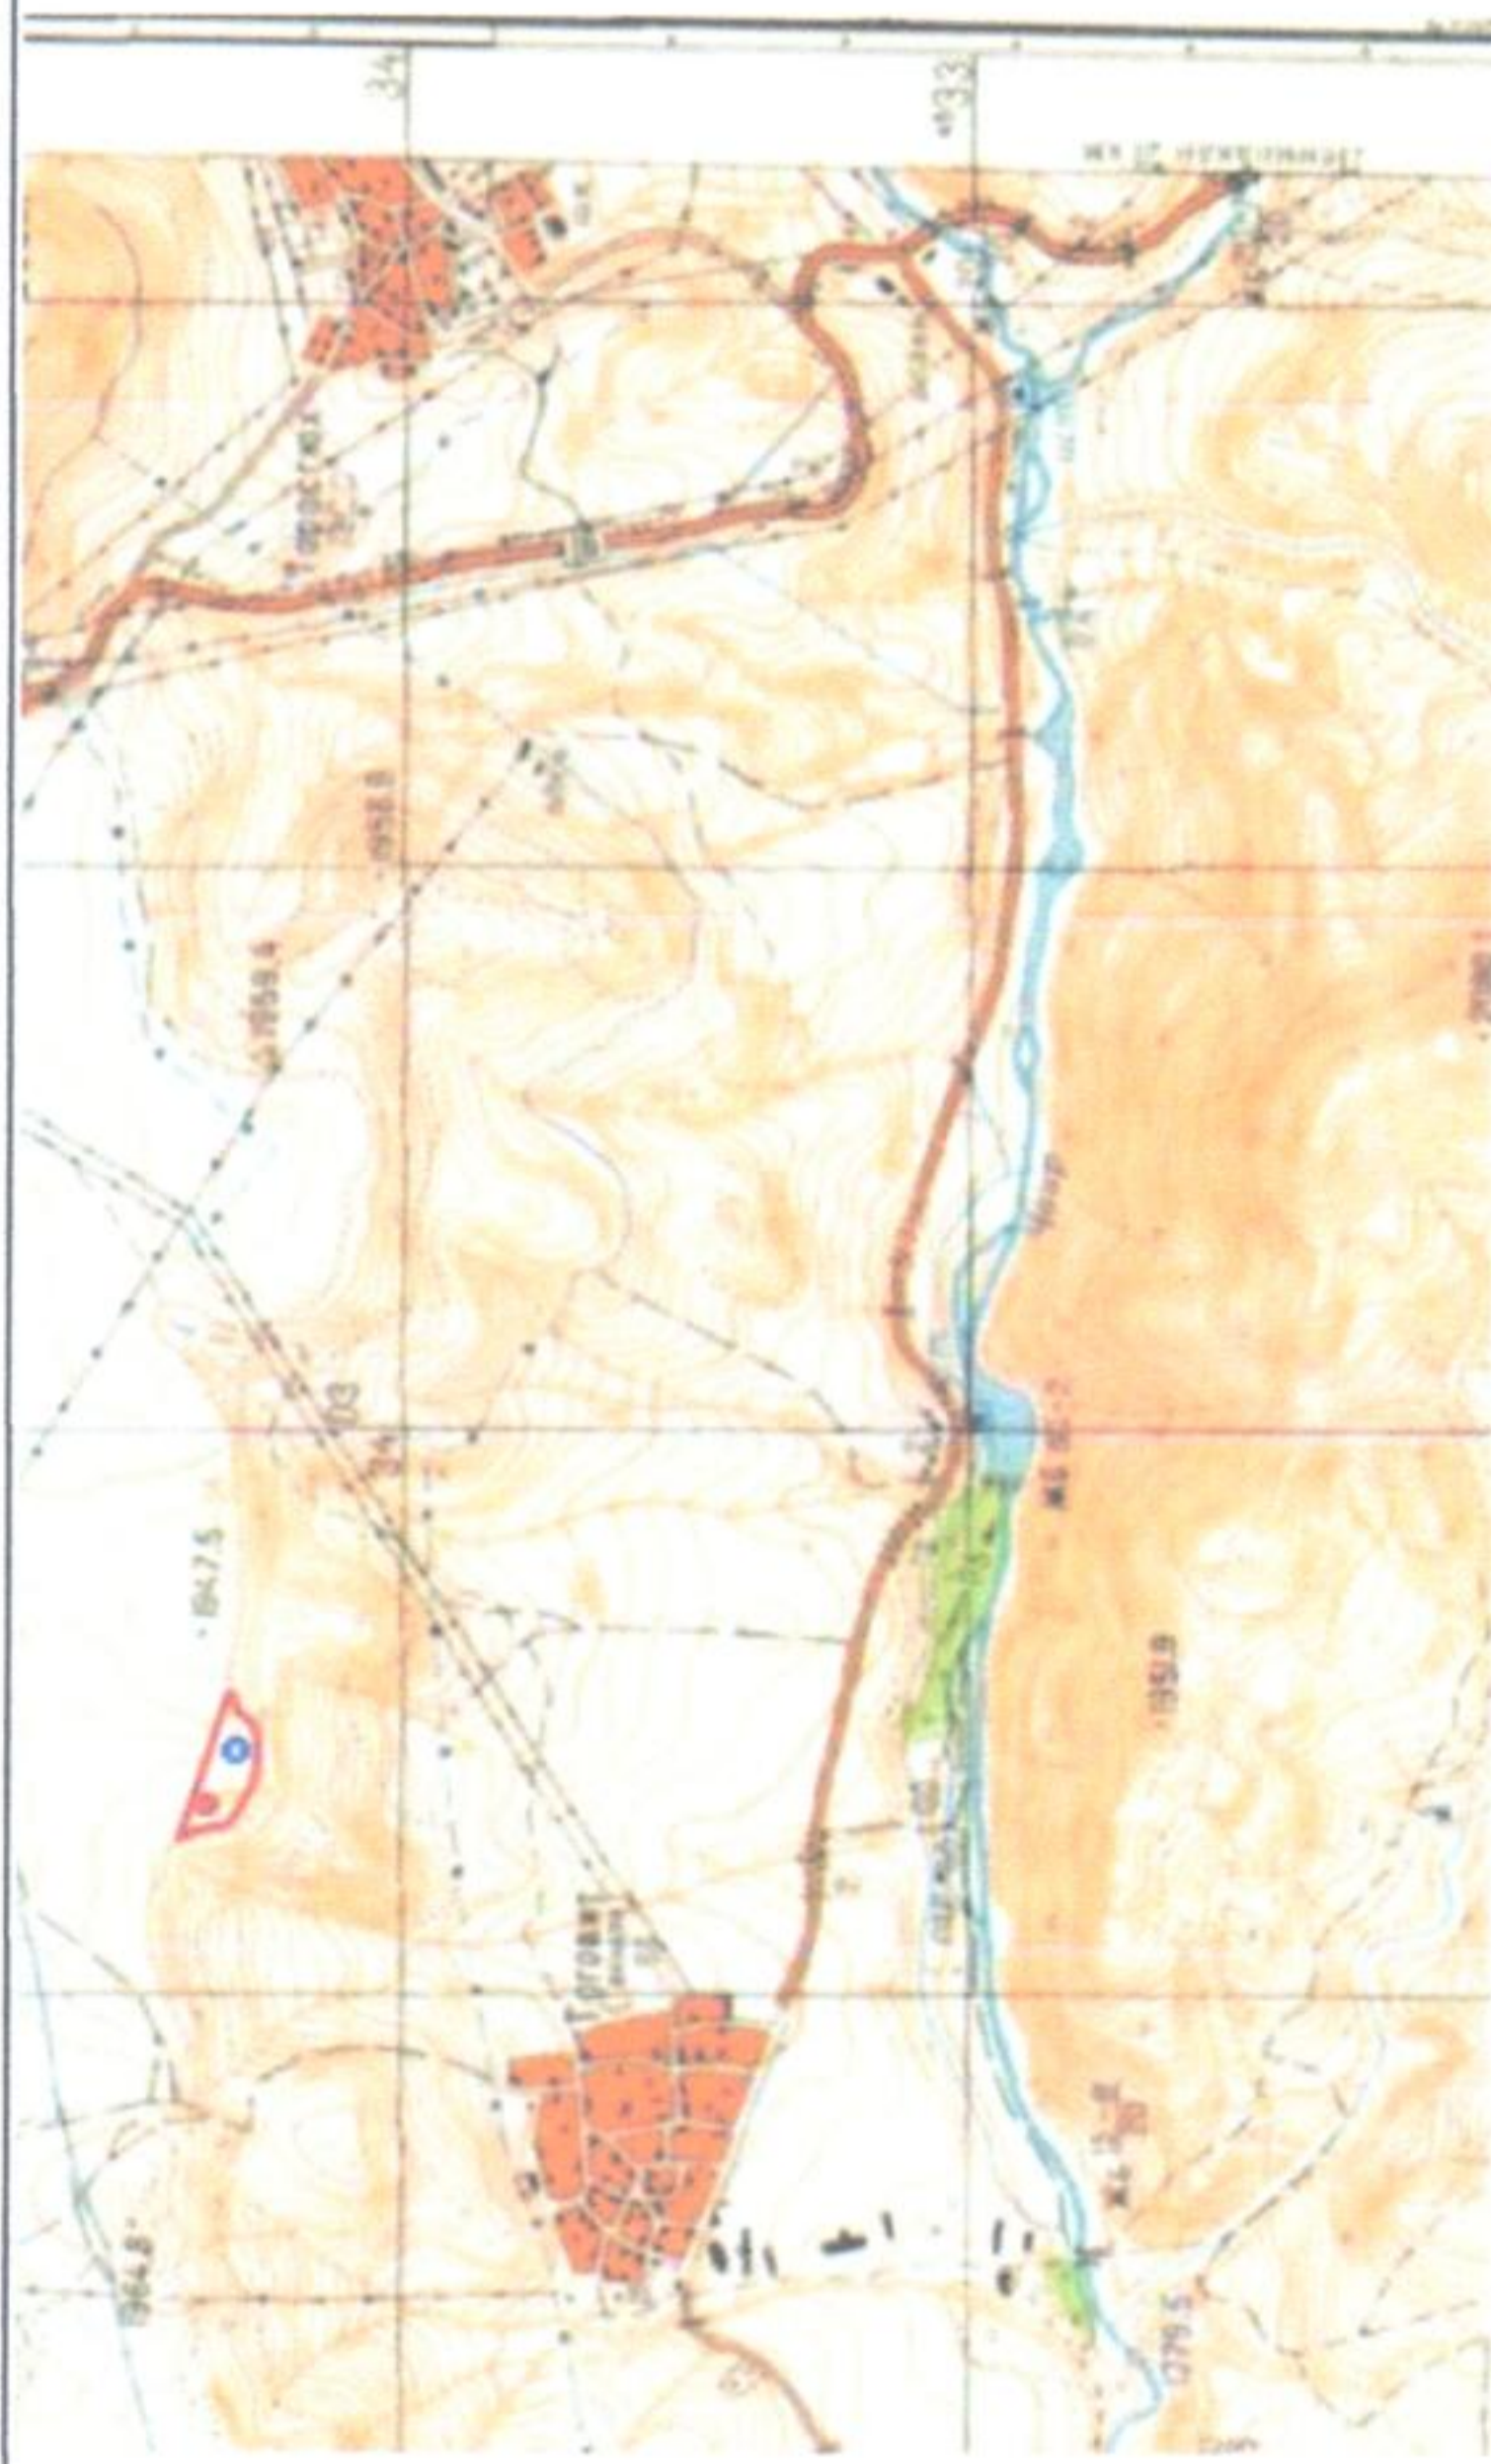

ՄՇՏԱԴԻՏԱԿՆՈՒՄՆԵՐԻ ԱՂՅՈՒՆՔՆԵՐԻ ՎԵՐԱԲԵՐՅԱԼ ԵՌԱՄՍՅԱԿԱՅԻՆ ՀԱՂՈՂՈՒՄՆԵՐ (2023թ. -ի 1-ին եռ.)

Մշտադիտարկումների օբյեկտը	Մշտադիտարկումների վայրը	Ցուցանիշը	Մշտադիտարկումների տեսակը	Հաճախականությունը	Արդյունքը
Մթնոլորտային օդ	Բացահանքի տարածք, ճանապարհներ, արտադրական տարածք	Հանքափոշի այդ թվում՝ կախյալ մասնիկներ (PM10 և PM2.5)	նմուշի լաբորատոր հետազոտություն	Շաբաթական 1 անգամ եռամսյակային անփոփ	Փոշի անօրգանական – 1,5 ս/էո Կախված մասնիկներ - 0.0435 ս/էո Ածխածնի օքսիդ - 0.279 ս/էո Ազոտի օքսիդներ – 0.542 ս/էո Ածխաջրածիններ – 0.02 ս/էո
Հողային ծածկույթ	Արտադրական հրապարակ, հանքի տարածք	Հողերի քիմիական (pH, կատիոնափոխանակման հատկությունները, էլեկտրահաղորդականության հատկանիշներ, մետաղների պարունակությունը՝ Fe, Ba, Mn, Zn, Sr, B, Cu, Mo, Cr, Co, Hg, As, Pb, Ni, V, Sb, Se), հողերում նավթամթերքների պարունակությունը	Նմուշառում, նմուշի լաբորատոր հետազոտություն	Տարեկան 1 անգամ	Cr – 6 մգ/կգ Ni – 4 մգ/կգ Zn – 23 մգ/կգ Pb – 32 մգ/կգ Co – 5 մգ/կգ V – 150 մգ/կգ Mn – 60 մգ/կգ Sb – 4,5 մգ/կգ Cu – 3 մգ/կգ pH – 7
Վայրի բնություն, կենսամիջավայր, կարմիր գրքում ընդգրկված, էնդեմիկ տեսակներ	Ընդերքօգտագործման տարածք և հարակից շրջան	Տարածքին բնորոշ վայրի բնության ներկայացուցիչների նկարագրություն	Հաշվառում, նկարագրություն,	Տարին 1 անգամ	Ընկերության գործունեության արդյունքում կենսաբազմազանության վրա ազդեցություն չի արձանագրվել
Աղմուկ և թրթռում	Արտադրական տարածք	ՇՄԱԳ հաշվետվության նորմաներ	Գործիքային չափում	Ըստ մշտադիտարկումների պլանի	80 ԴԲԱ

Օդի նմուշառում

Նմուշառման կետ	X	Y	Z
Արտադրական տարածք,	8402315	4534288	1938

Հողի նմուշառում

Նմուշառման կետ	X	Y	Z
Արտադրական տարածք,	8402212	4534351	1938

- Մթնոլորտային օդի դիտակետ
- Հողային ծածկույթի դիտակետ